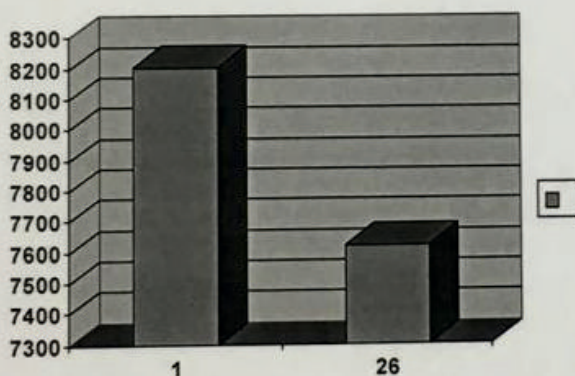

### Resultado ESCRUTINIO PROVISORIO

Mesas habilitadas: 130 - Mesas escrutadas: 130 - 100.00 %

Total Electores Habilitados: 22821

Porcentaje Electores que han votado: 70.873 %

LISTAS	Votos	%
1-AGMER AMET	8204	51.85 %
26-ROJO Y NEGRO 1º DE MAYO	7618	48.15 %
TOTAL VOTOS POSITIVOS	15822	100.00 %
TOTAL VOTOS POSITIVOS(% excluye Blancos/Nulos/Recurridos)	15822	97.84 %
Votos en Blanco	193	1.19 %
Votos Nulos	154	0.95 %
Votos Recurridos	3	0.02 %
TOTAL VOTOS ESCRUTADOS	16172	100.00 %
Votos Impugnados	2	0.01 %